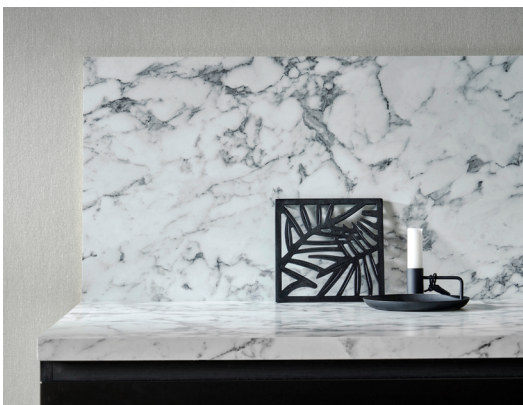

3006 CARRARA
MARBLE
BÄNKSIVA & STÄNKPANEL
LAMINAT, STENMÖNSTER