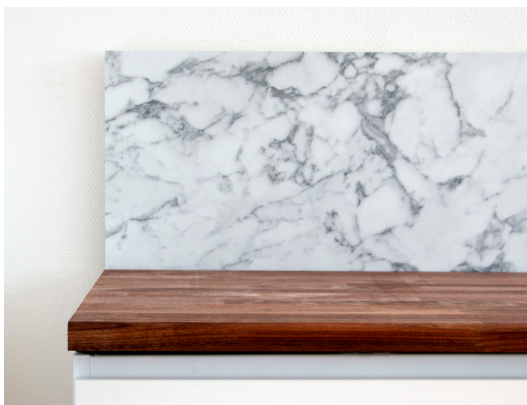

0360 EUROPEISK  
SVART VALNÖT  
BÄNKSKIVA, MASSIVTRÄ

3006 CARRARA  
MARBLE  
STÄNKPANEL  
LAMINAT,  
STENMÖNSTER

Trä är ett levande material som åldras med värdighet. En välskött bänkskiva i massivträ blir bara vackrare med åren.